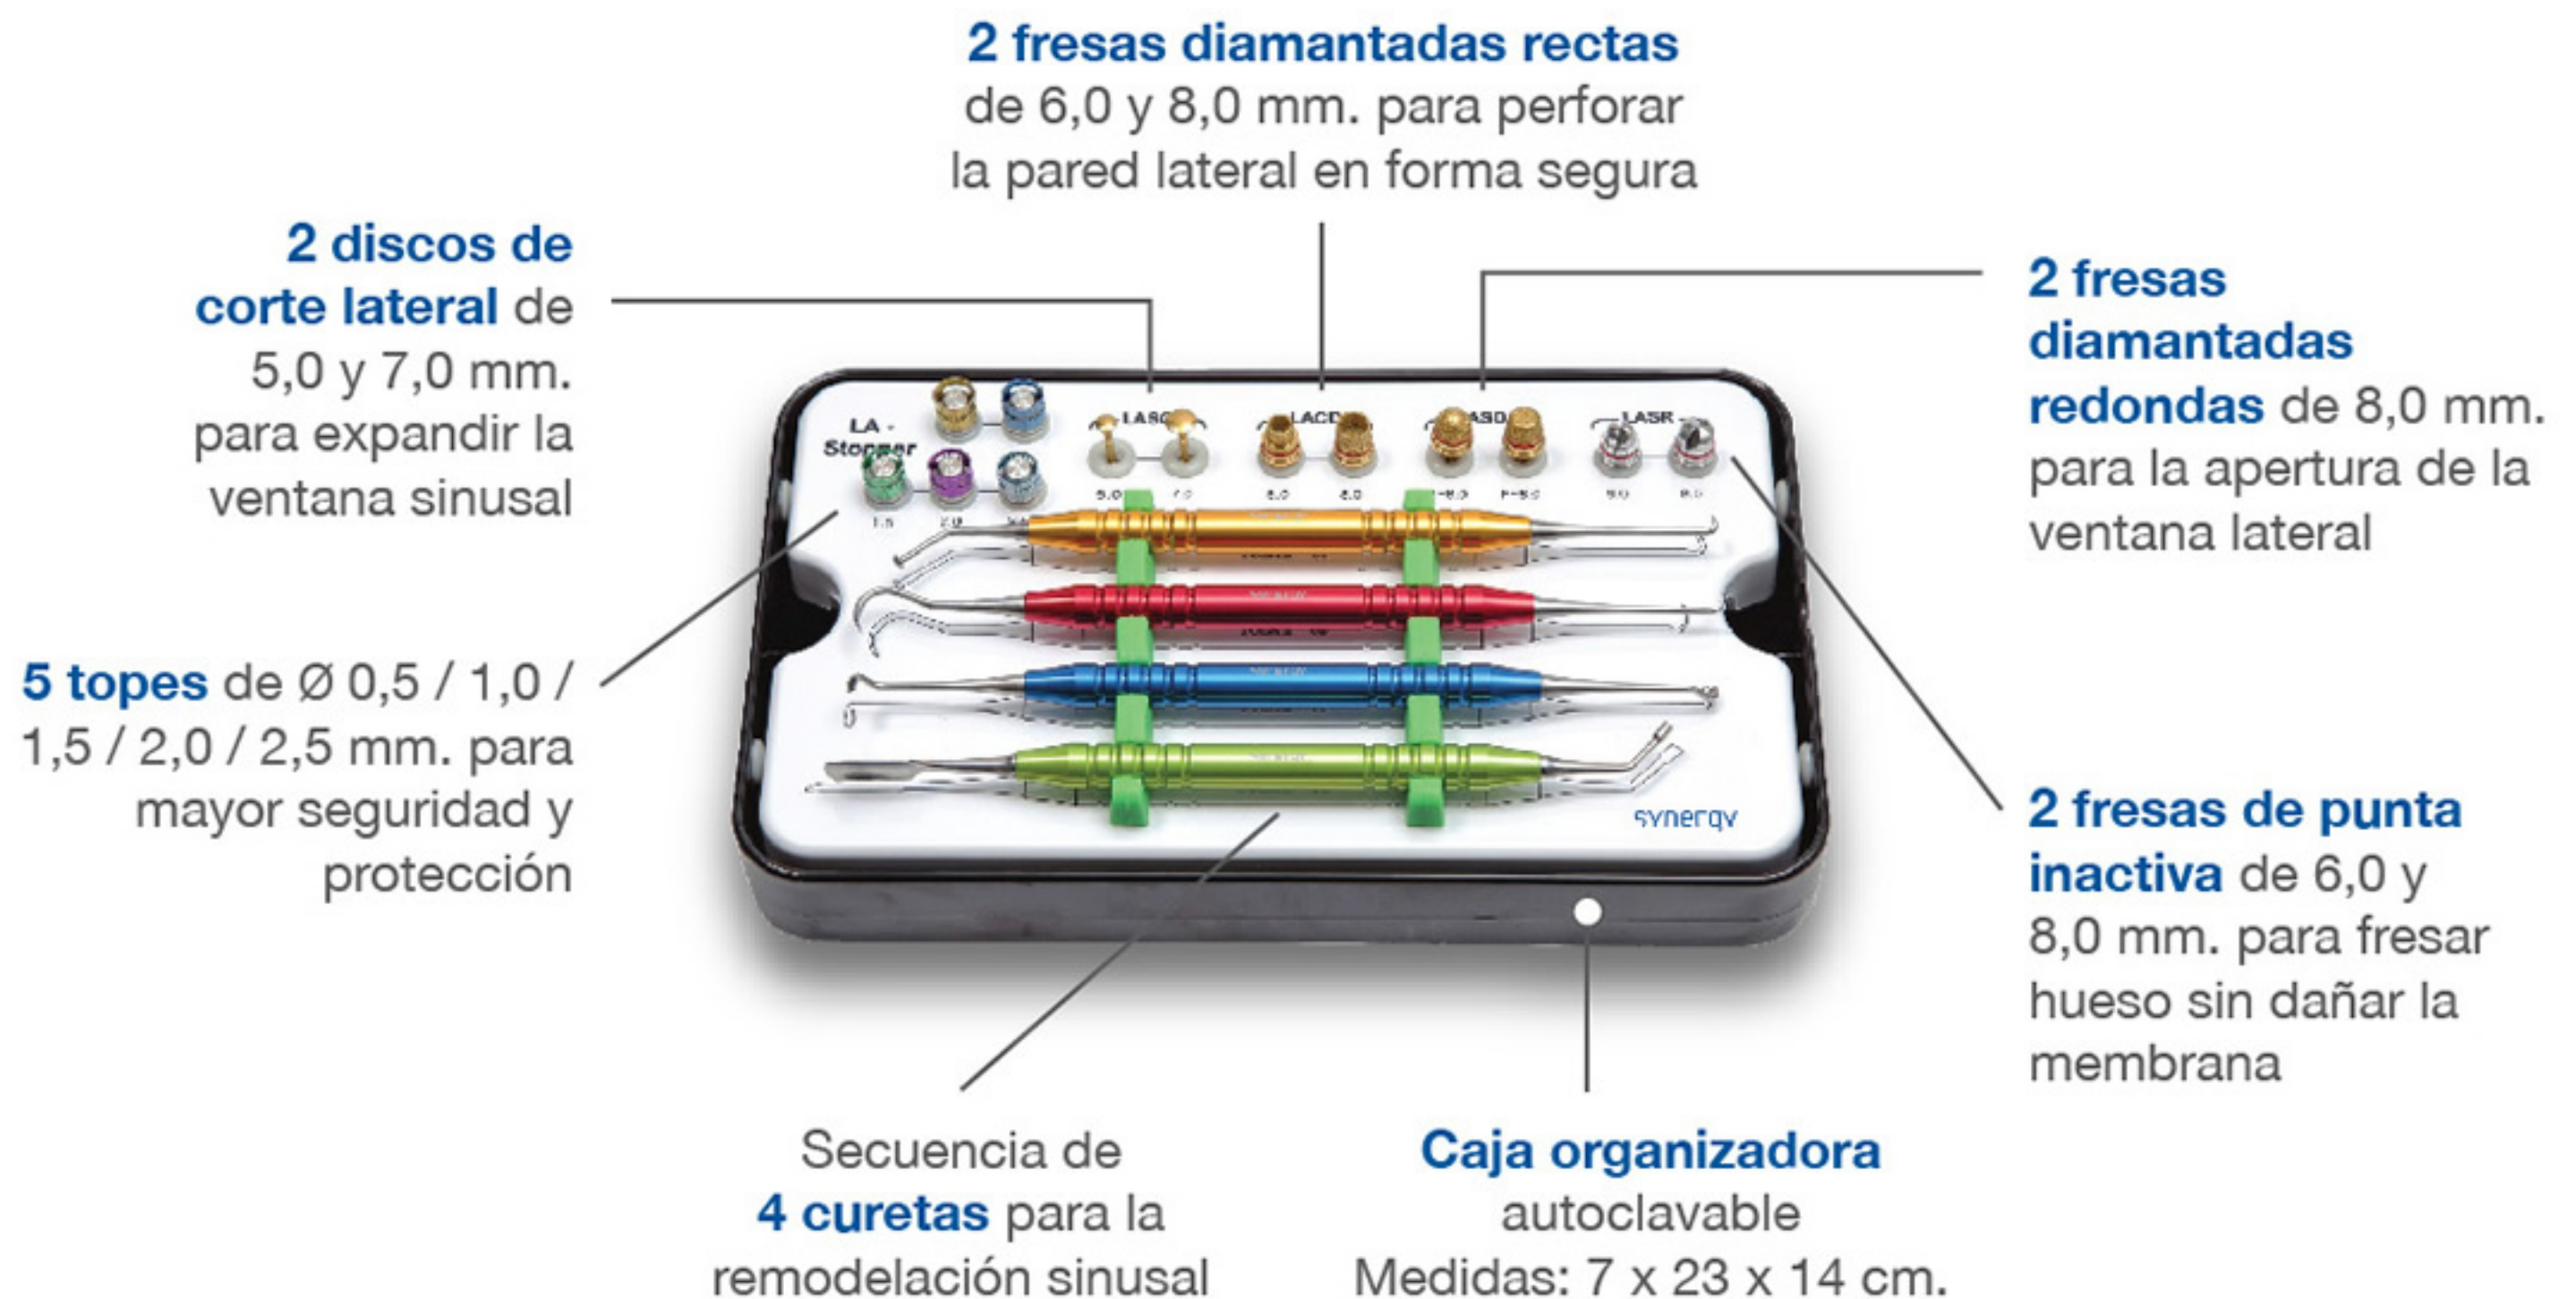

# SYNERGY

BONE GRAFTING MATERIALS

## KIT DE APROXIMACION LATERAL - SINUS LIFT

**Diseño exclusivo para remodelación ósea sin dañar la membrana**

SYNERGY

BONE GRAFTING  
MATERIALS

[www.synergybiomedical.eu](http://www.synergybiomedical.eu)

Tel.: (011) 4825-0221 / [synergy@odontit.com](mailto:synergy@odontit.com)